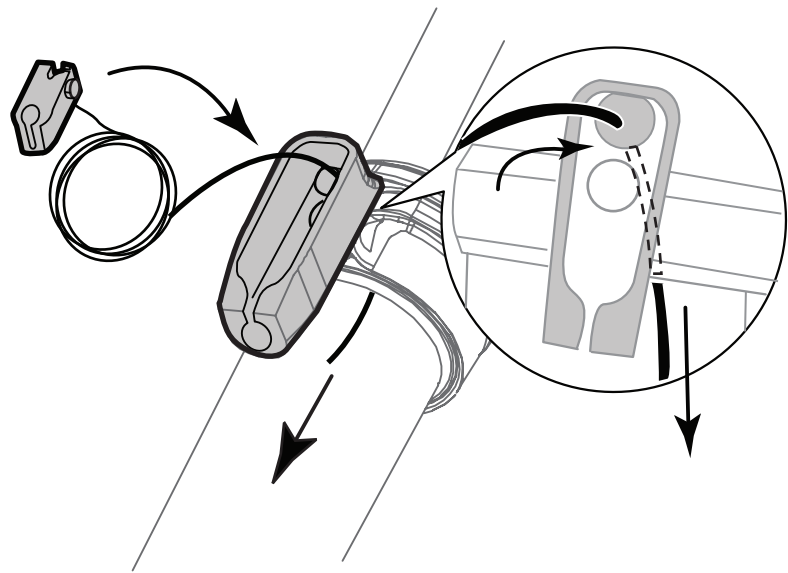

PRO KORYAK
DROPPER SEATPOST
70-150 mm EXTERNAL

14

15

16

17

18

19

70mm

150mm

11

22

23

24

25

26

27