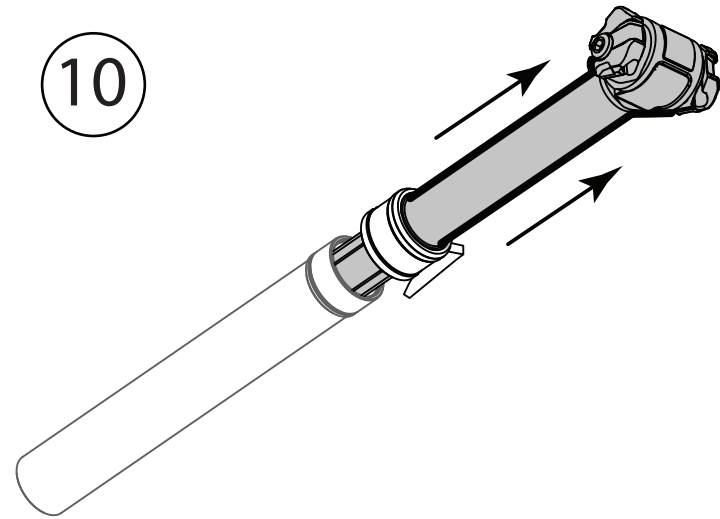

PRO KORYAK
DROPPER SEATPOST
70-150 mm EXTERNAL

14

15

16

17

18

19

70mm

150mm

11

22

23

24

25

26

27