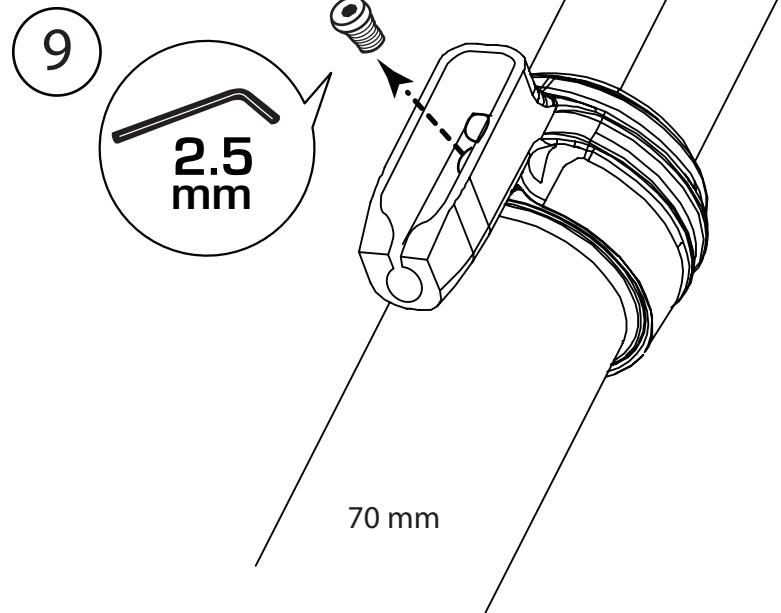

PRO KORYAK
DROPPER SEATPOST
70-150 mm EXTERNAL

14

15

16

17

18

19

70mm

150mm

11

22

23

24

25

26

27