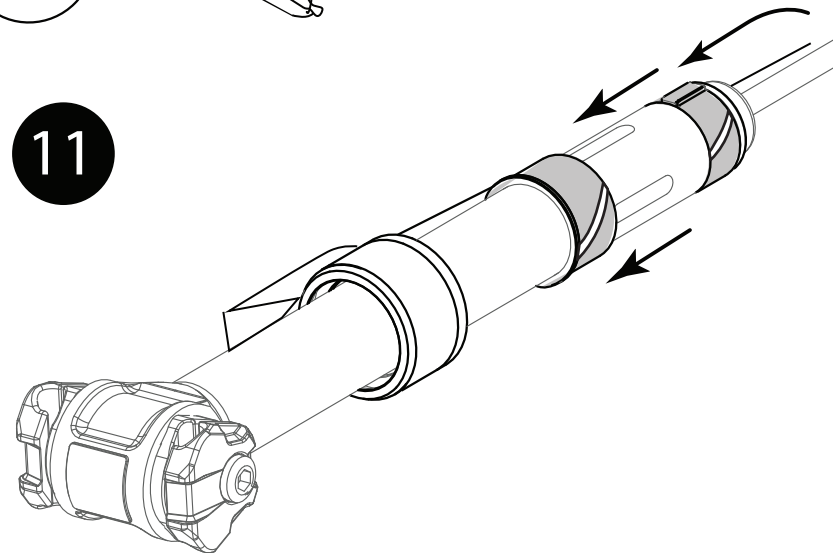

PRO KORYAK
DROPPER SEATPOST
70-150 mm EXTERNAL

14

15

16

17

18

19

70mm

150mm

11

22

23

24

25

26

27