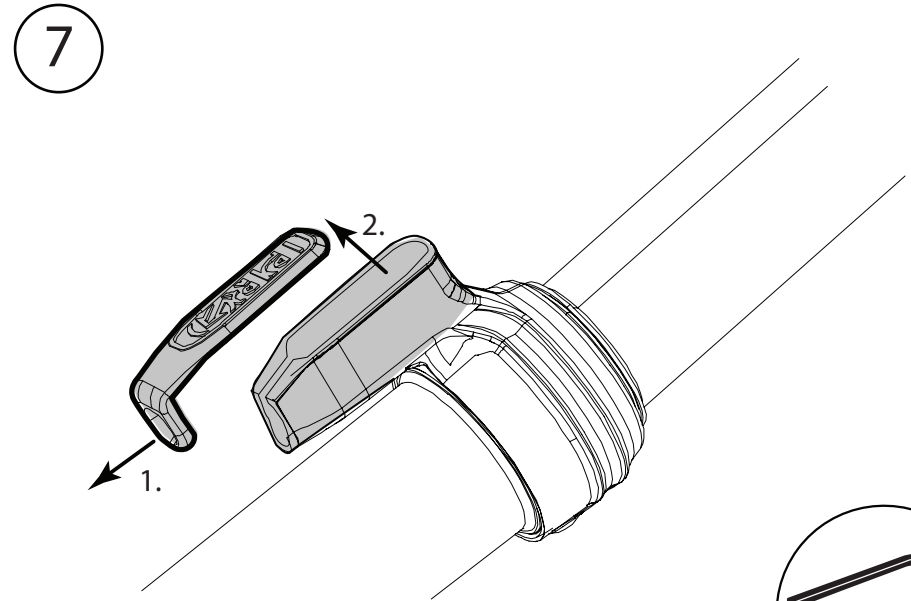

PRO KORYAK
DROPPER SEATPOST
70-150 mm EXTERNAL

14

15

16

17

18

19

70mm

150mm

11

22

23

24

25

26

27