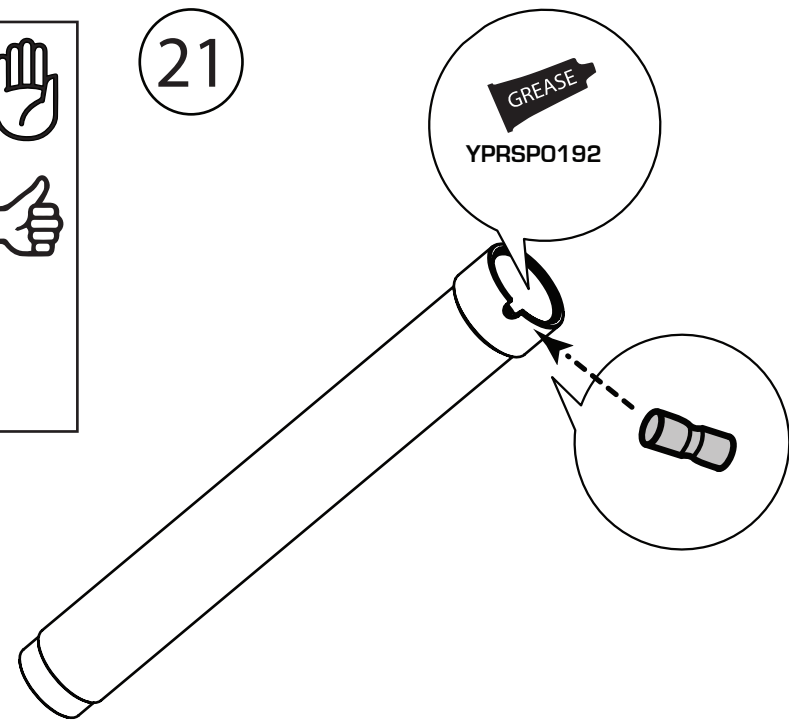

PRO KORYAK
DROPPER SEATPOST
70-150 mm EXTERNAL

14

15

16

17

18

19

70mm

150mm

11

22

23

24

25

26

27