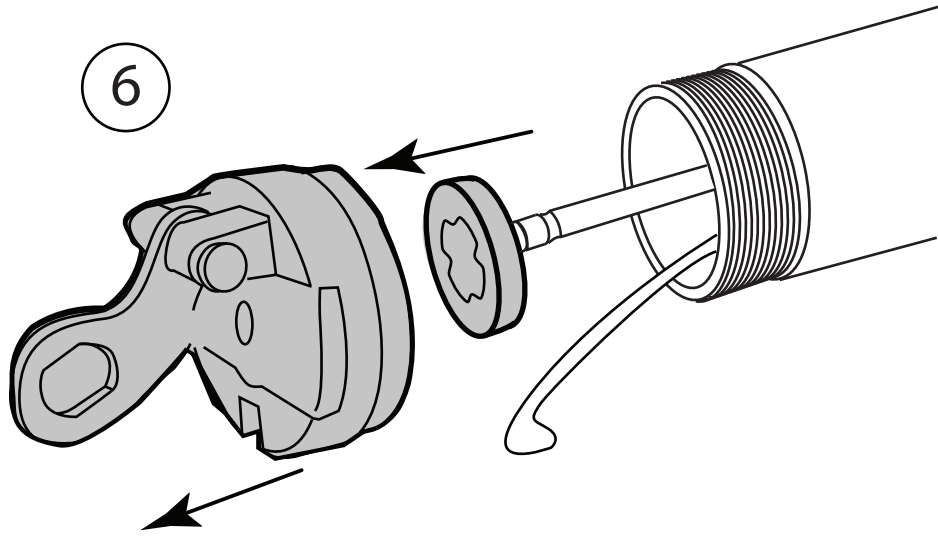

PRO KORYAK
DROPPER SEATPOST
70-150 mm EXTERNAL

14

15

16

17

18

19

70mm

150mm

11

22

23

24

25

26

27