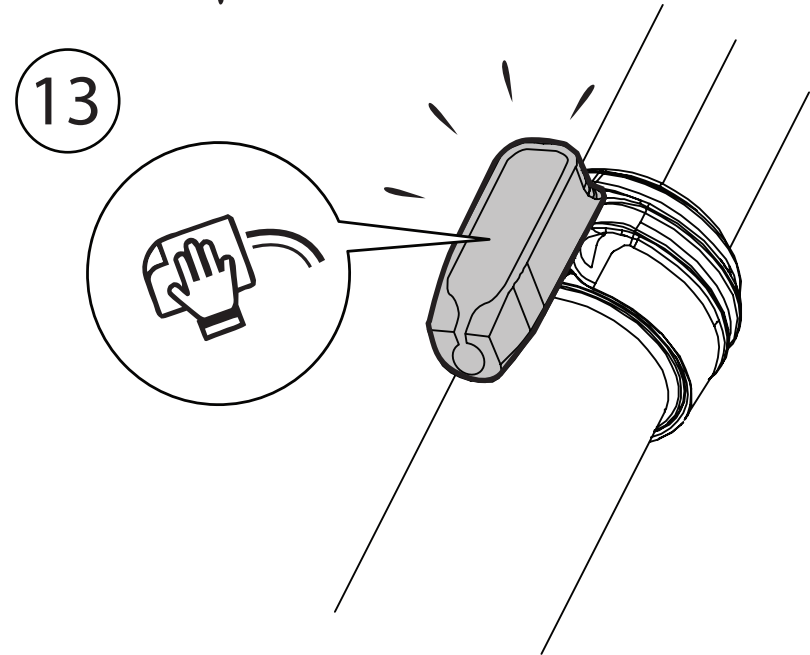

PRO KORYAK
DROPPER SEATPOST
70-150 mm EXTERNAL

14

15

16

17

18

19

70mm