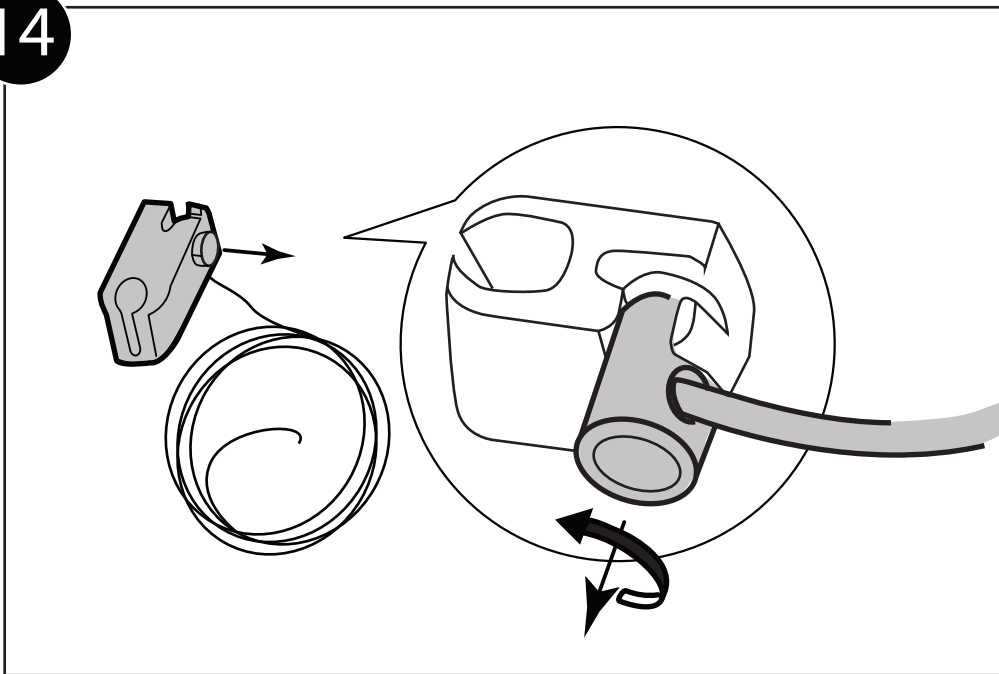

PRO KORYAK
DROPPER SEATPOST
70-150 mm EXTERNAL

14

15

16

17

18

19

70mm

150mm

11

22

23

24

25

26

27