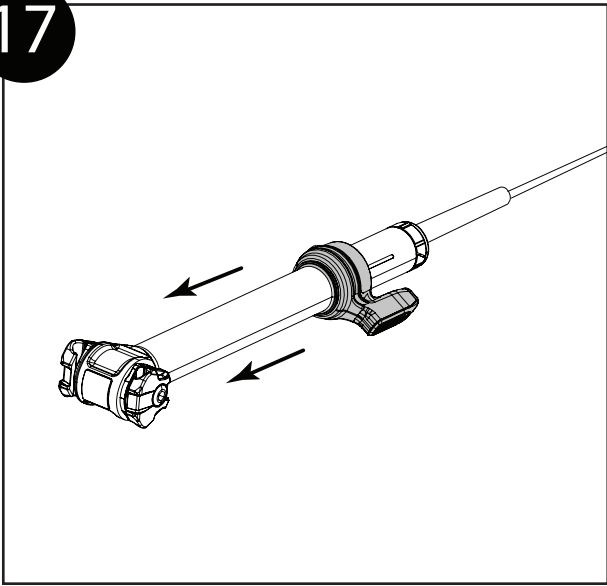

PRO KORYAK
DROPPER SEATPOST
70-150 mm EXTERNAL

14

15

16

17

18

19

70mm

150mm

11

22

23

24

25

26

27