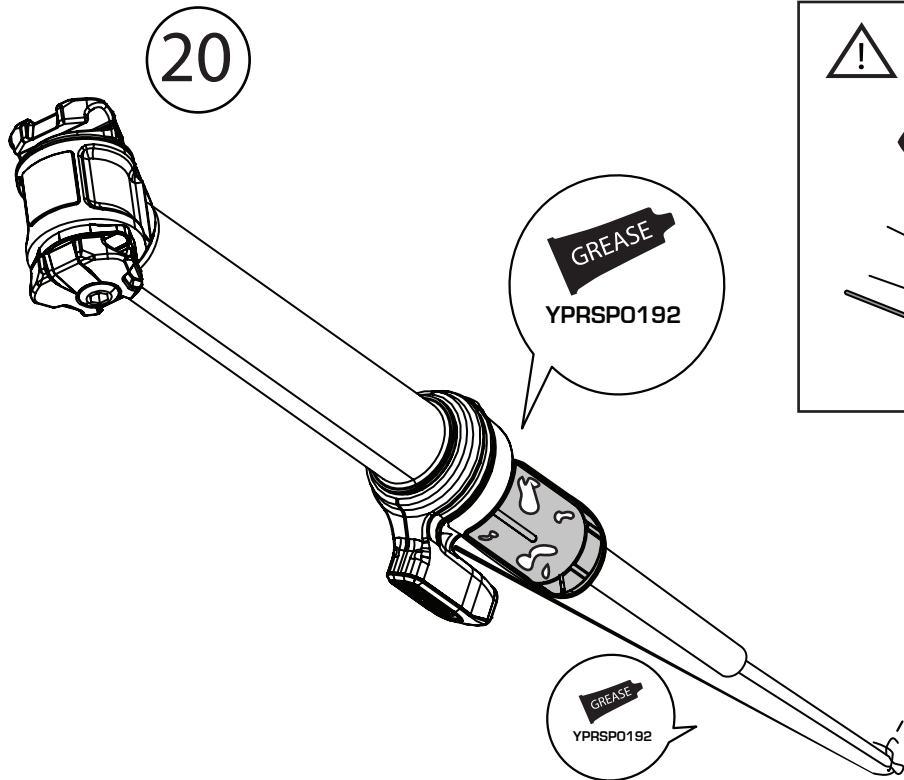

PRO KORYAK
DROPPER SEATPOST
70-150 mm EXTERNAL

14

15

16

17

18

19

70mm

150mm

11

22

23

24

25

26

27