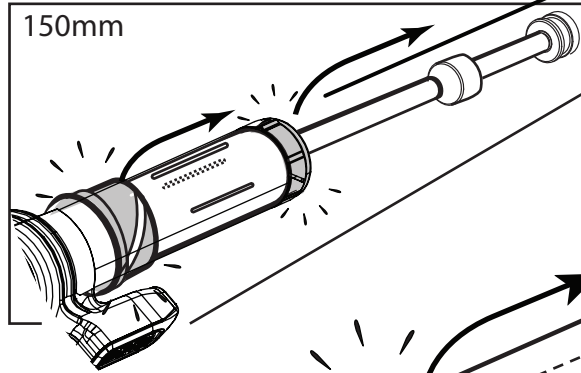

PRO KORYAK
DROPPER SEATPOST
70-150 mm EXTERNAL

14

15

16

17

18

19

70mm

150mm

11

22

23

24

25

26

27