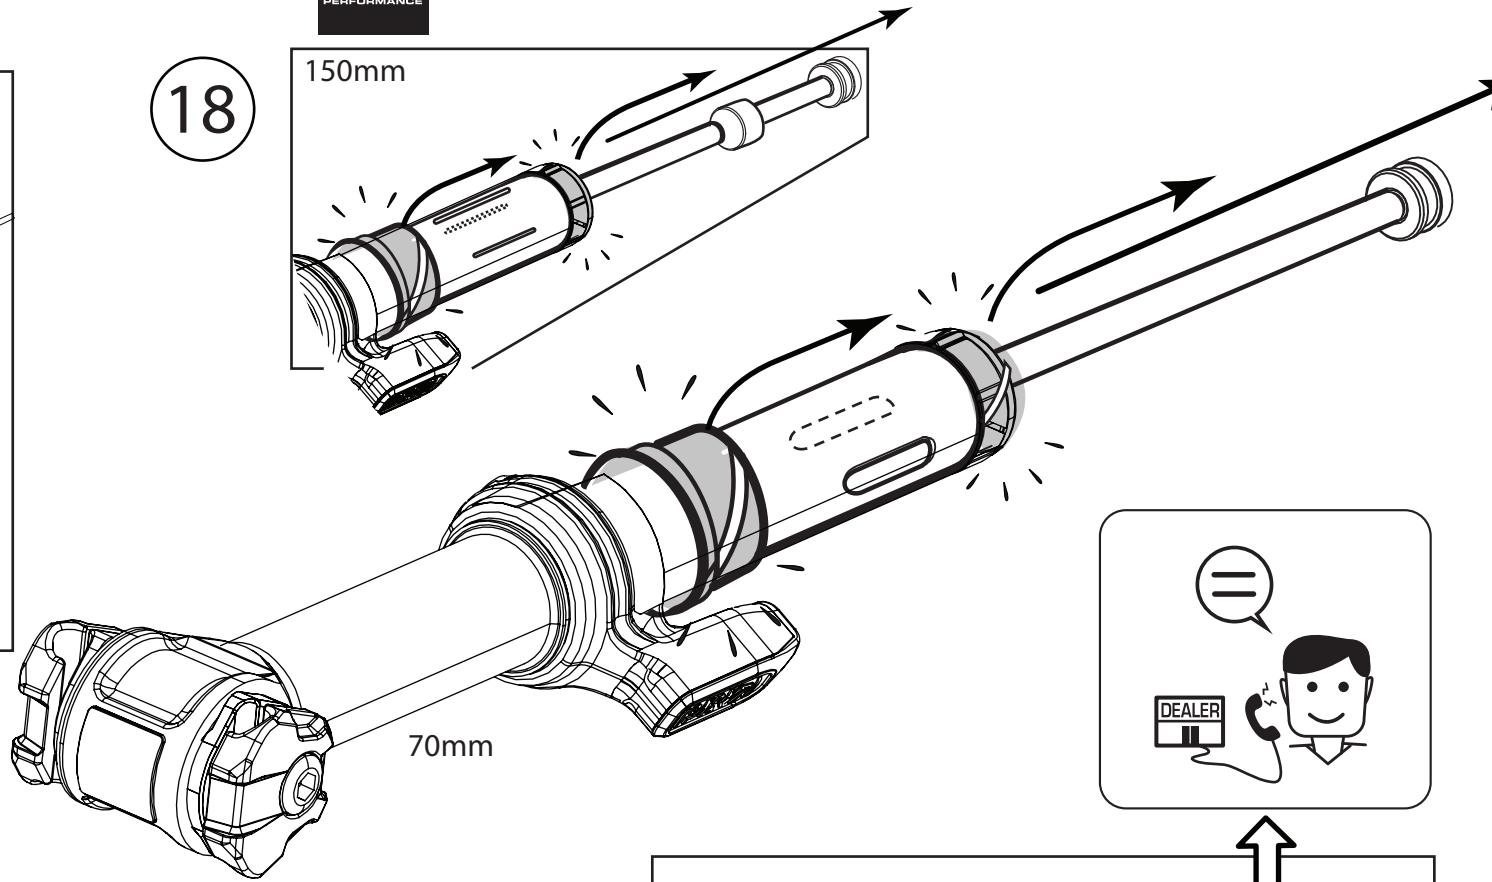

PRO KORYAK
DROPPER SEATPOST
70-150 mm EXTERNAL

14

15

16

17

18

19

70mm

150mm

11

22

23

24

25

26

27