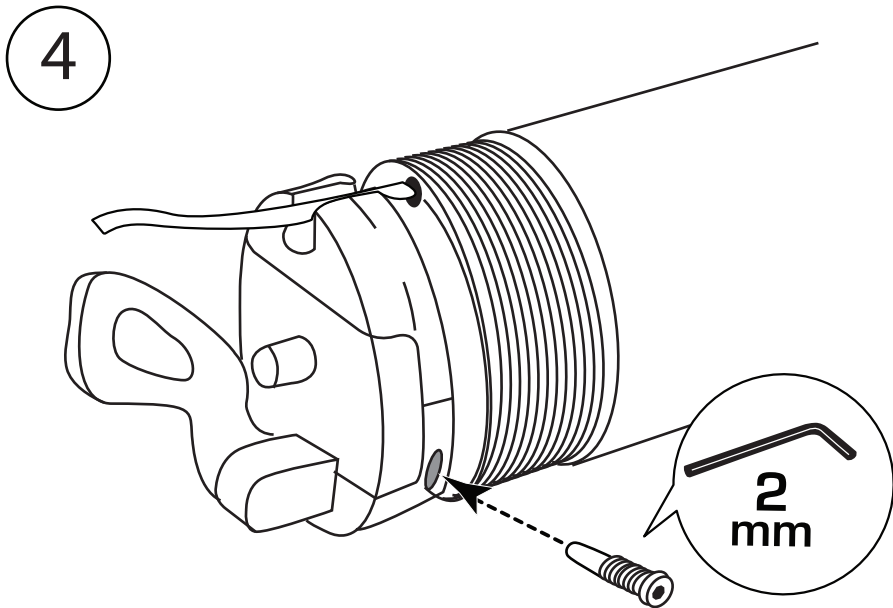

PRO KORYAK
DROPPER SEATPOST
70-150 mm EXTERNAL

14

15

16

17

18

19

70mm

150mm

11

22

23

24

25

26

27