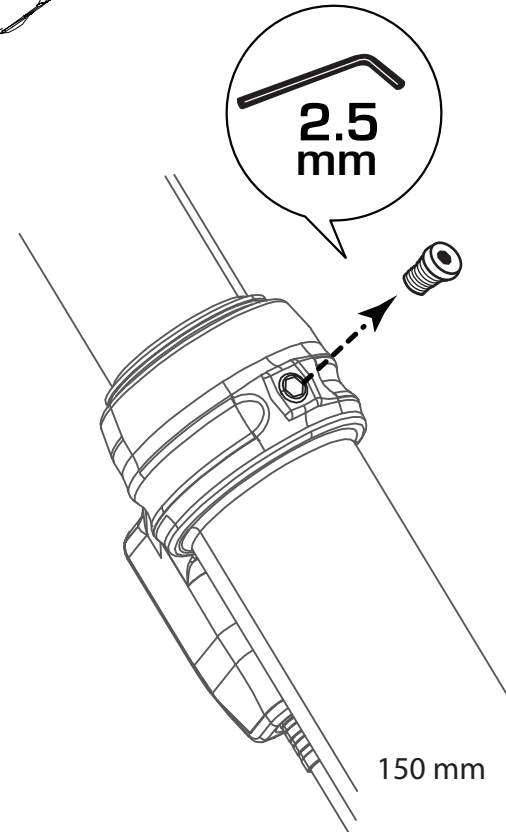

PRO KORYAK
DROPPER SEATPOST
70-150 mm EXTERNAL

14

15

16

17

18

19

70mm

150mm

11

22

23

24

25

26

27