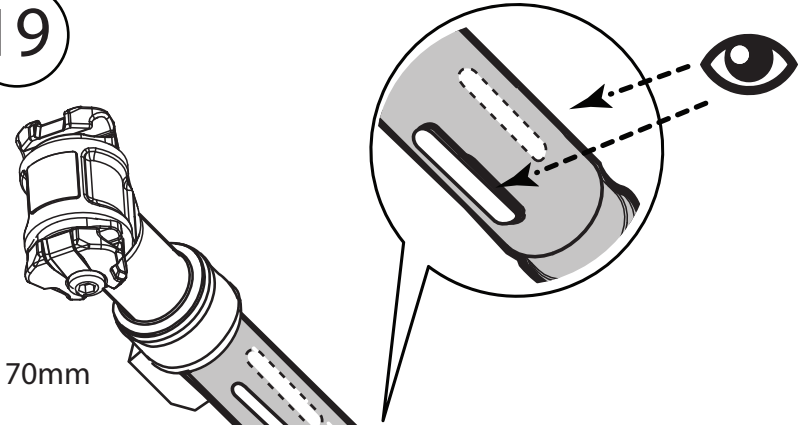

PRO KORYAK
DROPPER SEATPOST
70-150 mm EXTERNAL

14

15

16

17

18

19

70mm

150mm

11

22

23

24

25

26

27