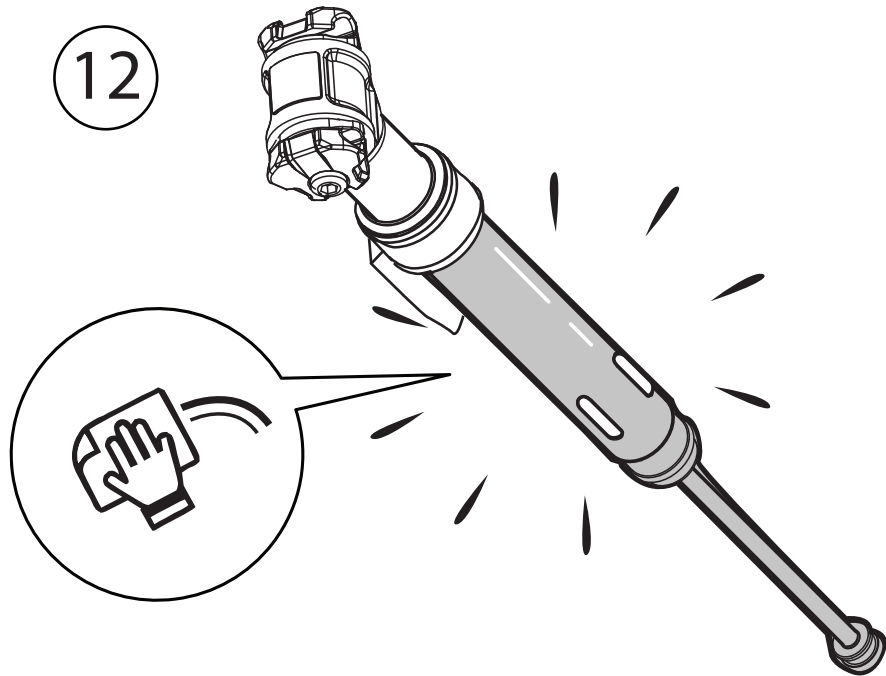

PRO KORYAK
DROPPER SEATPOST
70-150 mm EXTERNAL

14

15

16

17

18

19

70mm