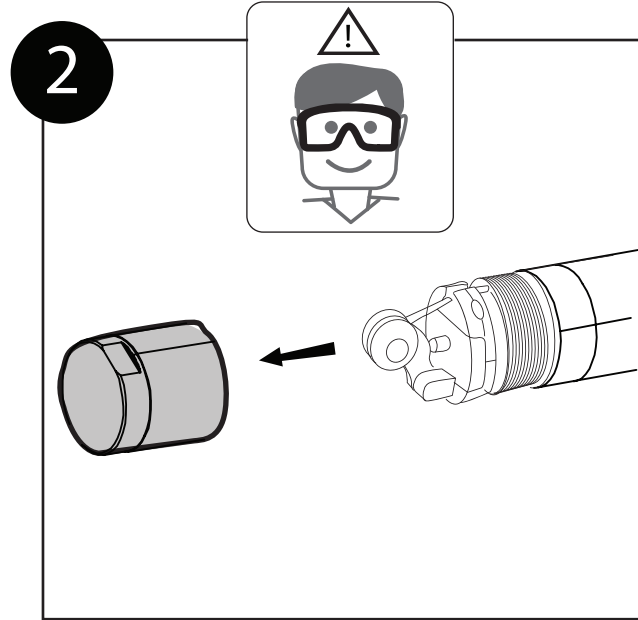

PRO KORYAK
DROPPER SEATPOST
70-150 mm EXTERNAL

14

15

16

17

18

19

70mm