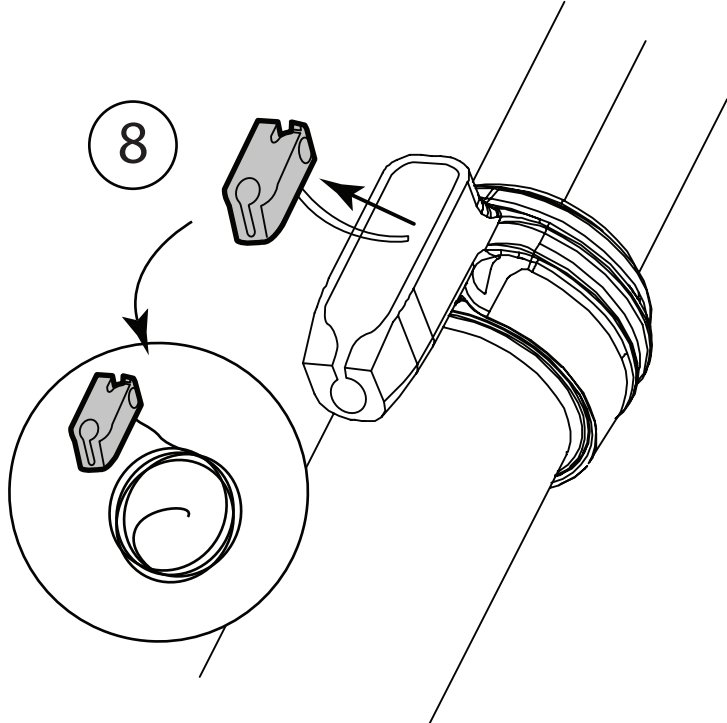

PRO KORYAK
DROPPER SEATPOST
70-150 mm EXTERNAL

14

15

16

17

18

19

70mm

150mm

11

22

23

24

25

26

27