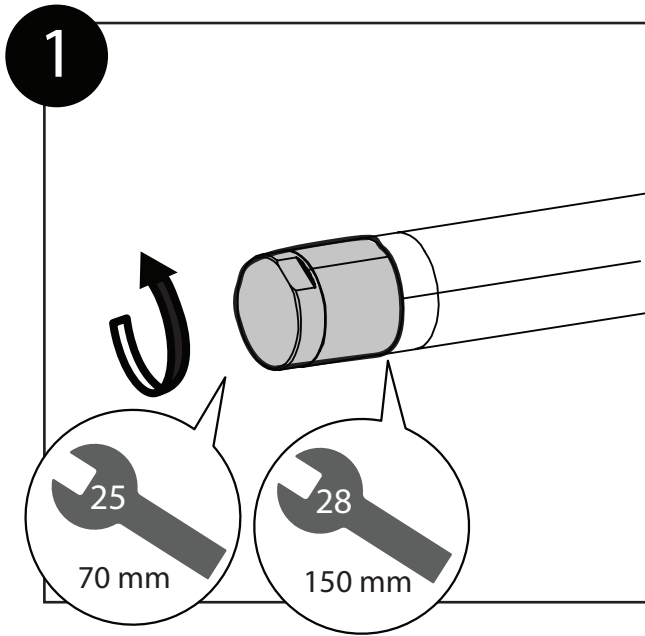

PRO KORYAK
DROPPER SEATPOST
70-150 mm EXTERNAL

14

15

16

17

18

19

70mm

150mm

11

22

23

24

25

26

27