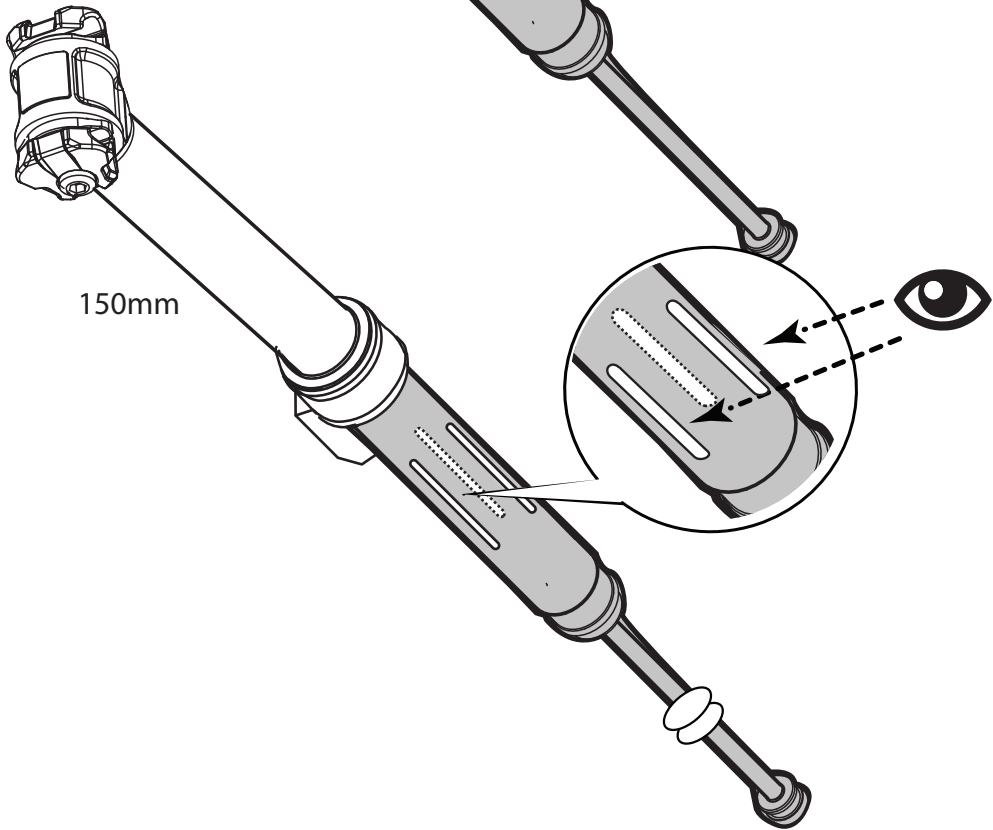

PRO KORYAK
DROPPER SEATPOST
70-150 mm EXTERNAL

14

15

16

17

18

19

70mm

150mm

11

22

23

24

25

26

27