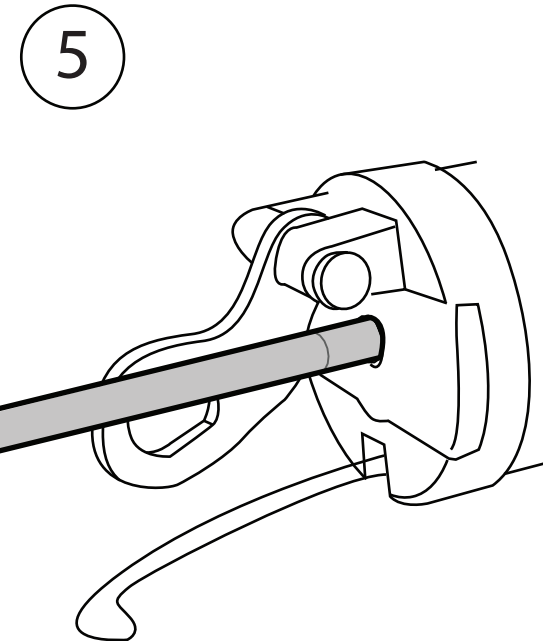

PRO KORYAK
DROPPER SEATPOST
70-150 mm EXTERNAL

14

15

16

17

18

19

70mm

150mm

11

22

23

24

25

26

27