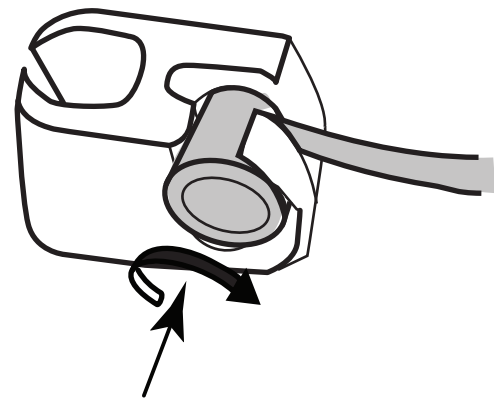

PRO KORYAK
DROPPER SEATPOST
70-150 mm EXTERNAL

14

15

16

17

18

19

70mm