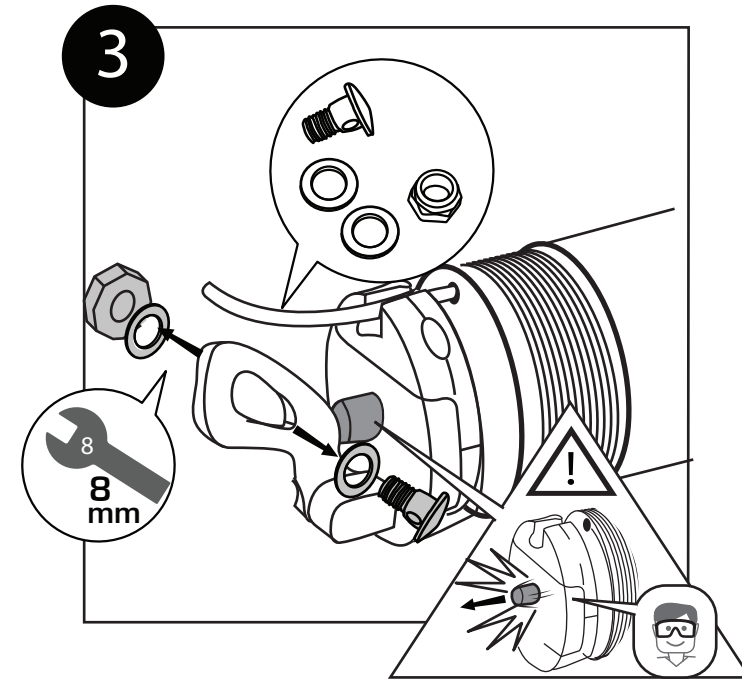

PRO KORYAK
DROPPER SEATPOST
70-150 mm EXTERNAL

14

15

16

17

18

19

70mm

150mm

11

22

23

24

25

26

27